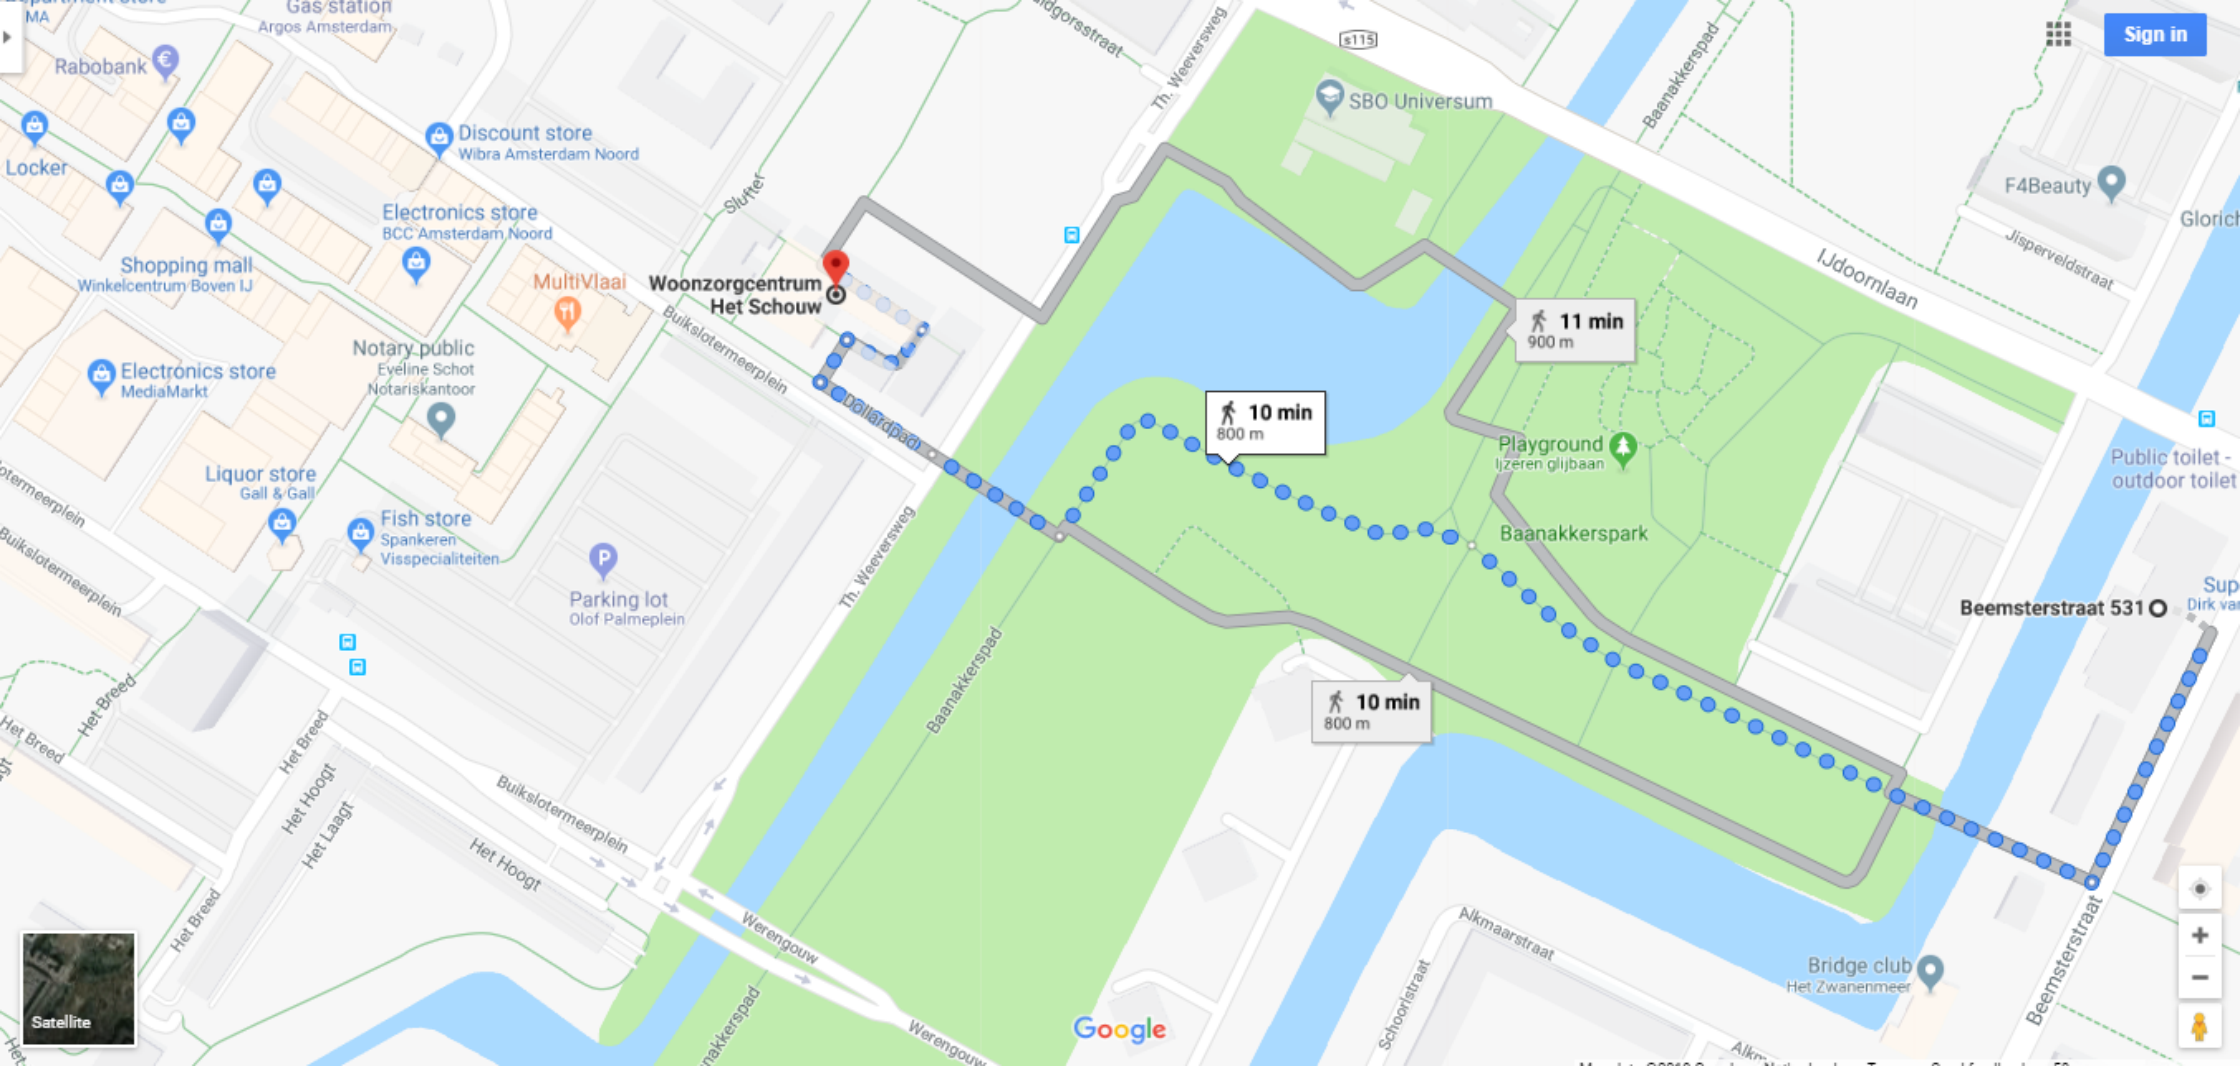

Beemsterstraat 531

1 min
74 m

Eveen De Kimme

Supermarket
Dirk van den Broek

Beemsterstraat

IJdoornlaan

IJdoornlaan

Lidoornlaan

Bridge club
Het Zwanenmeer

Hogelant

Roc Top

Taxi Miami

Google

High Class Taxi

Elementary school
IJdoorn-School

Music school
Stichting
Muziekschool Noord

Sign in

Woonzorgcentrum
Het Schouw

11 min
900 m

10 min
800 m

Playground
Ijzeren glijbaan

Baanackerspark

10 min
800 m

Beemsterstraat 531

Satellite

Google